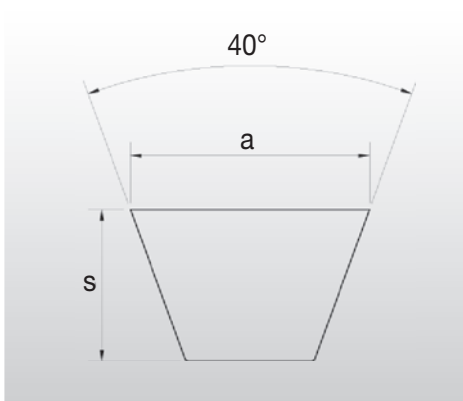

## CONTRAFOR Rubber wrapped open-end V-Belts

SECTION	a (mm)	s (mm)
10/Z	10	6
13/A	13	8
17/B	17	11
22/C	22	14